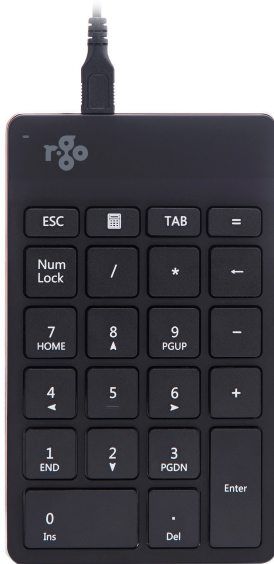

R-Go Numpad Break

Filaire, Noir

Reference: RGOCONMWDBL

EAN number: 8719274491439

-
- Avec indicateur de pause
 - Modèle plat
 - Facile à emmener avec vous
 - Peut être utilisé séparément ou avec R-Go Split Break / R-Go Compact Break
-

Profitez d'une liberté maximale lors de la frappe avec le R-Go Numpad Break. Vous pouvez contrôler ce clavier numérique avec votre main gauche ou droite et décider de l'endroit où vous le placez sur votre bureau.

En contrôlant le clavier numérique avec la main qui ne grince pas, les deux mains restent dans la largeur des épaules pendant le travail et la charge est répartie sur les deux mains. Idéal en combinaison avec le clavier R-Go Compact Break et R-Go Split Break. La conception ultra-mince garantit que votre poignet est dans une position naturelle et plate lorsque vous tapez. Le mécanisme spécial en forme de ciseaux des touches permet une frappe légère, de sorte que vous avez besoin de moins de force pour taper. Le R-Go Numpad comprend un indicateur de pause intégré, qui indique par des signaux de couleur (vert, orange, rouge) quand il est temps d'interrompre votre travail.

Pour plus d'informations, visitez notre [page R-Go Break](#).

- Avec indicateur de pause
- Une frappe légère pour un effort musculaire minimal

- Ultra fin pour une meilleure circulation sanguine
- A combiner avec le clavier R-Go Compact Break ou Split Break
- Connexion USB / USB C